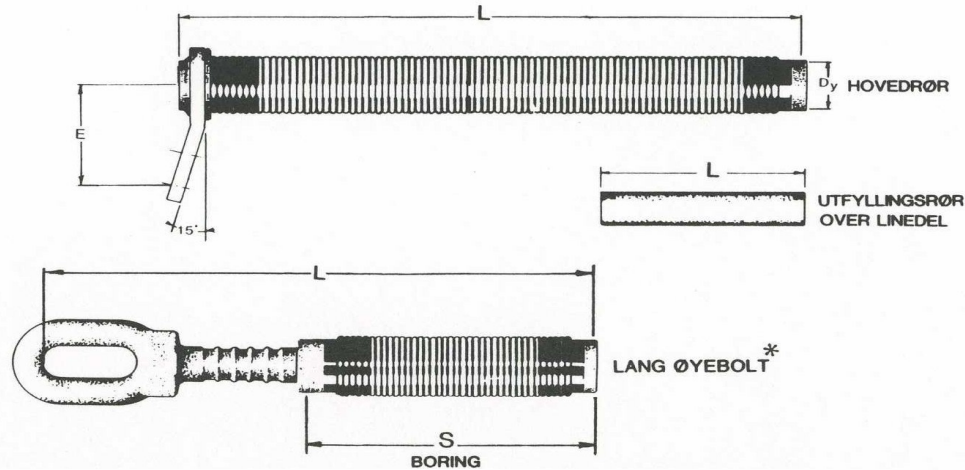

AVSPENNINGER

(2-SKUDD)

SPECIAL FERAL-LINER
NORGE

* Øyebolten er påført egen ladning som detoneres separat etter stålkjernen. For enkelte linetyper leveres 2-delt volumutfyllende innleggsrør over øyebolt.

LINETYPEN	Katalog nr.	Hovedrør		Utfyllingsrør Ø L (mm)	Flens		Lang øyebolt Dimensjon (mm)								Vekt (kg)		Netto sprengstoff- vekt (kg)	Antall pr. kasse
		L (mm)	D _y (mm)		Type	E (mm)	Modell	T	A	B	C	D	L	S	før detonasjon	etter detonasjon		
109 Trima	1RA 2200	605	63,5	250	II	120	D		80	38	32	35	463	220	9,7	8,3	0,56	2
109 Trima	0RA 2200	605	63,5	250			D		80	38	32	35	463	220	9,4	8,0	0,60	2
1022 Hubro	1RA 2201	780	79		VI	184	X	40		115	65	48	460	220	18,3	16,5	0,94	2
912 Teist	1RA 2202	880	86		VI	184	X	40		115	65	48	460	220	20,8	18,7	1,06	2
478 74/37	1RA 2205	770	63,5		I	120	W	38		115	60	41	535	300	13,3	11,0	0,94	2
180 42/37	0RA 2206	590	60	250			H	32		100	50	35	425	200	8,9	7,5	0,63	2
390 42/19	1RA 2207	700	65	265	II	120	H	32		100	50	35	520	300	13,1	11,2	0,91	2
95 18/19	1RA 2210	590	60	250	II	120	H	32		100	50	35	425	200	9,3	7,9	0,56	2