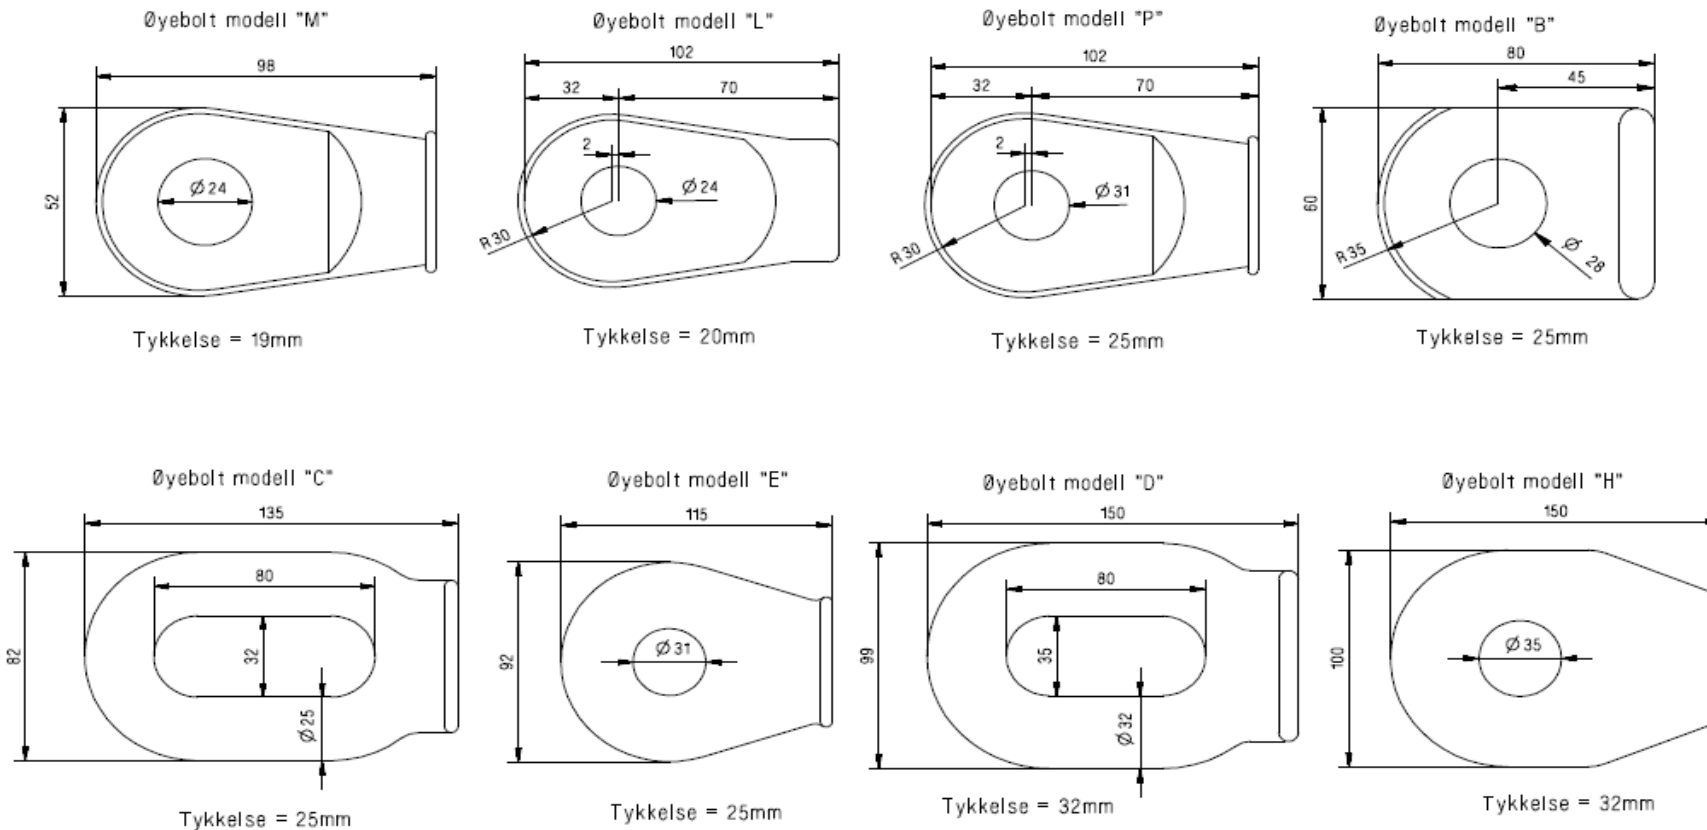

## OVERSIKT ØYEBOLTER - MODELLER OG TYPER

\* Modell M,L og P - kort type

\* Modell B,C,E,D og H - lang type (kan også leveres som kort)

\* Spesialøyebolter for fjordspenn eller høye brudlaster kan leveres etter spesifikasjoner.